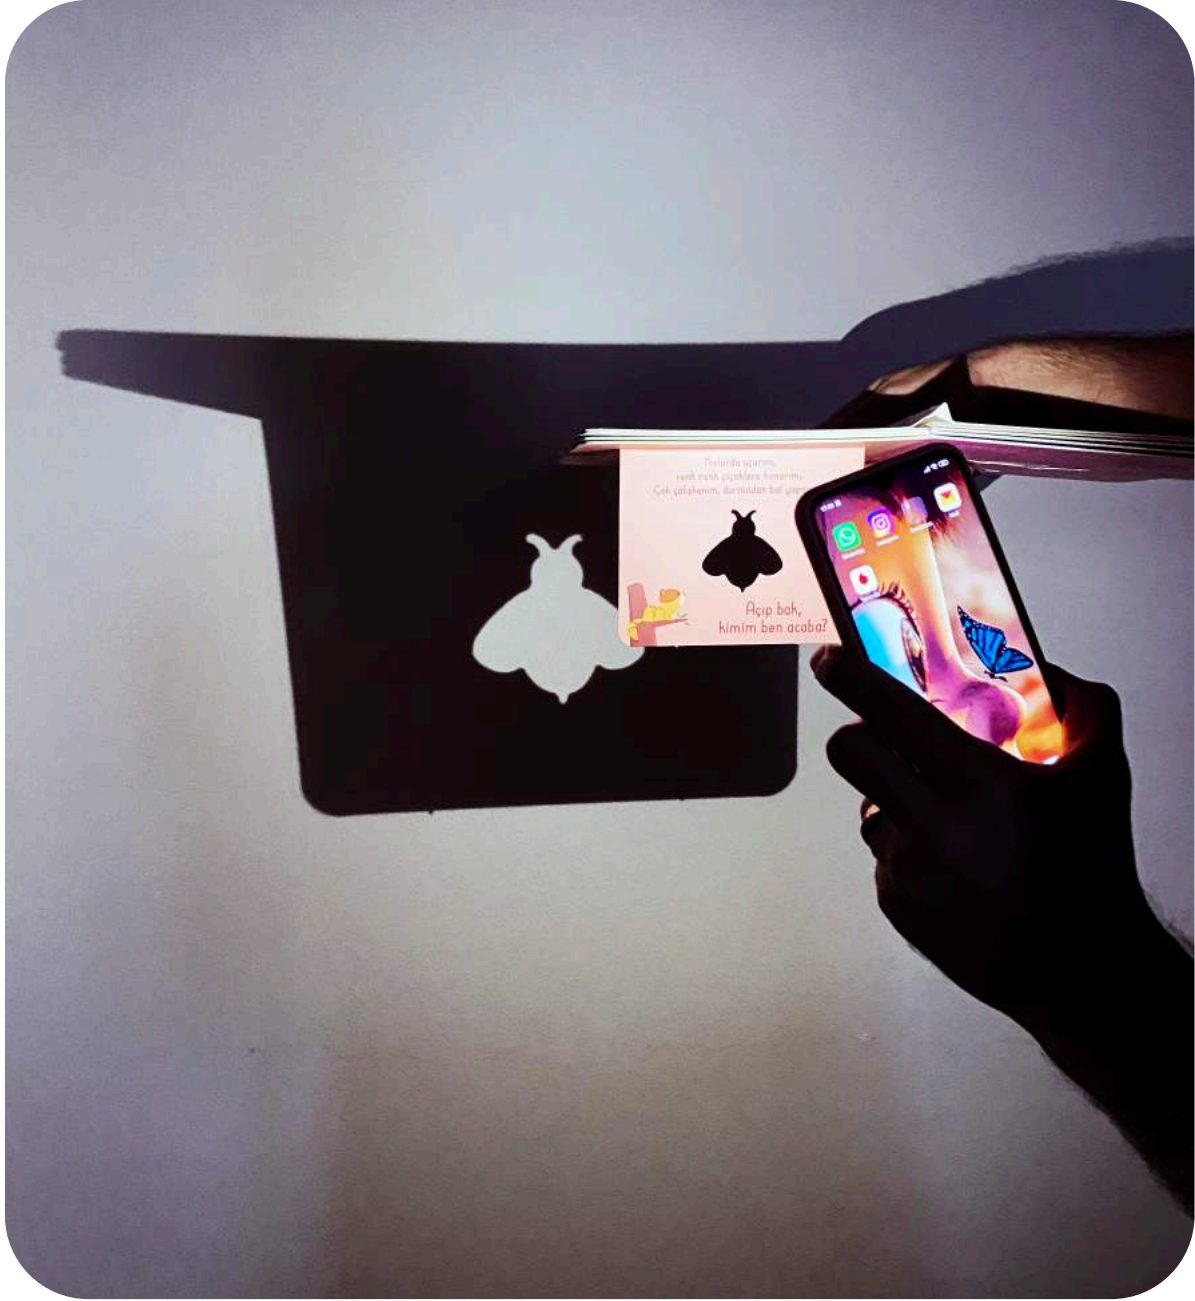

Oyun/Etkinlik 2